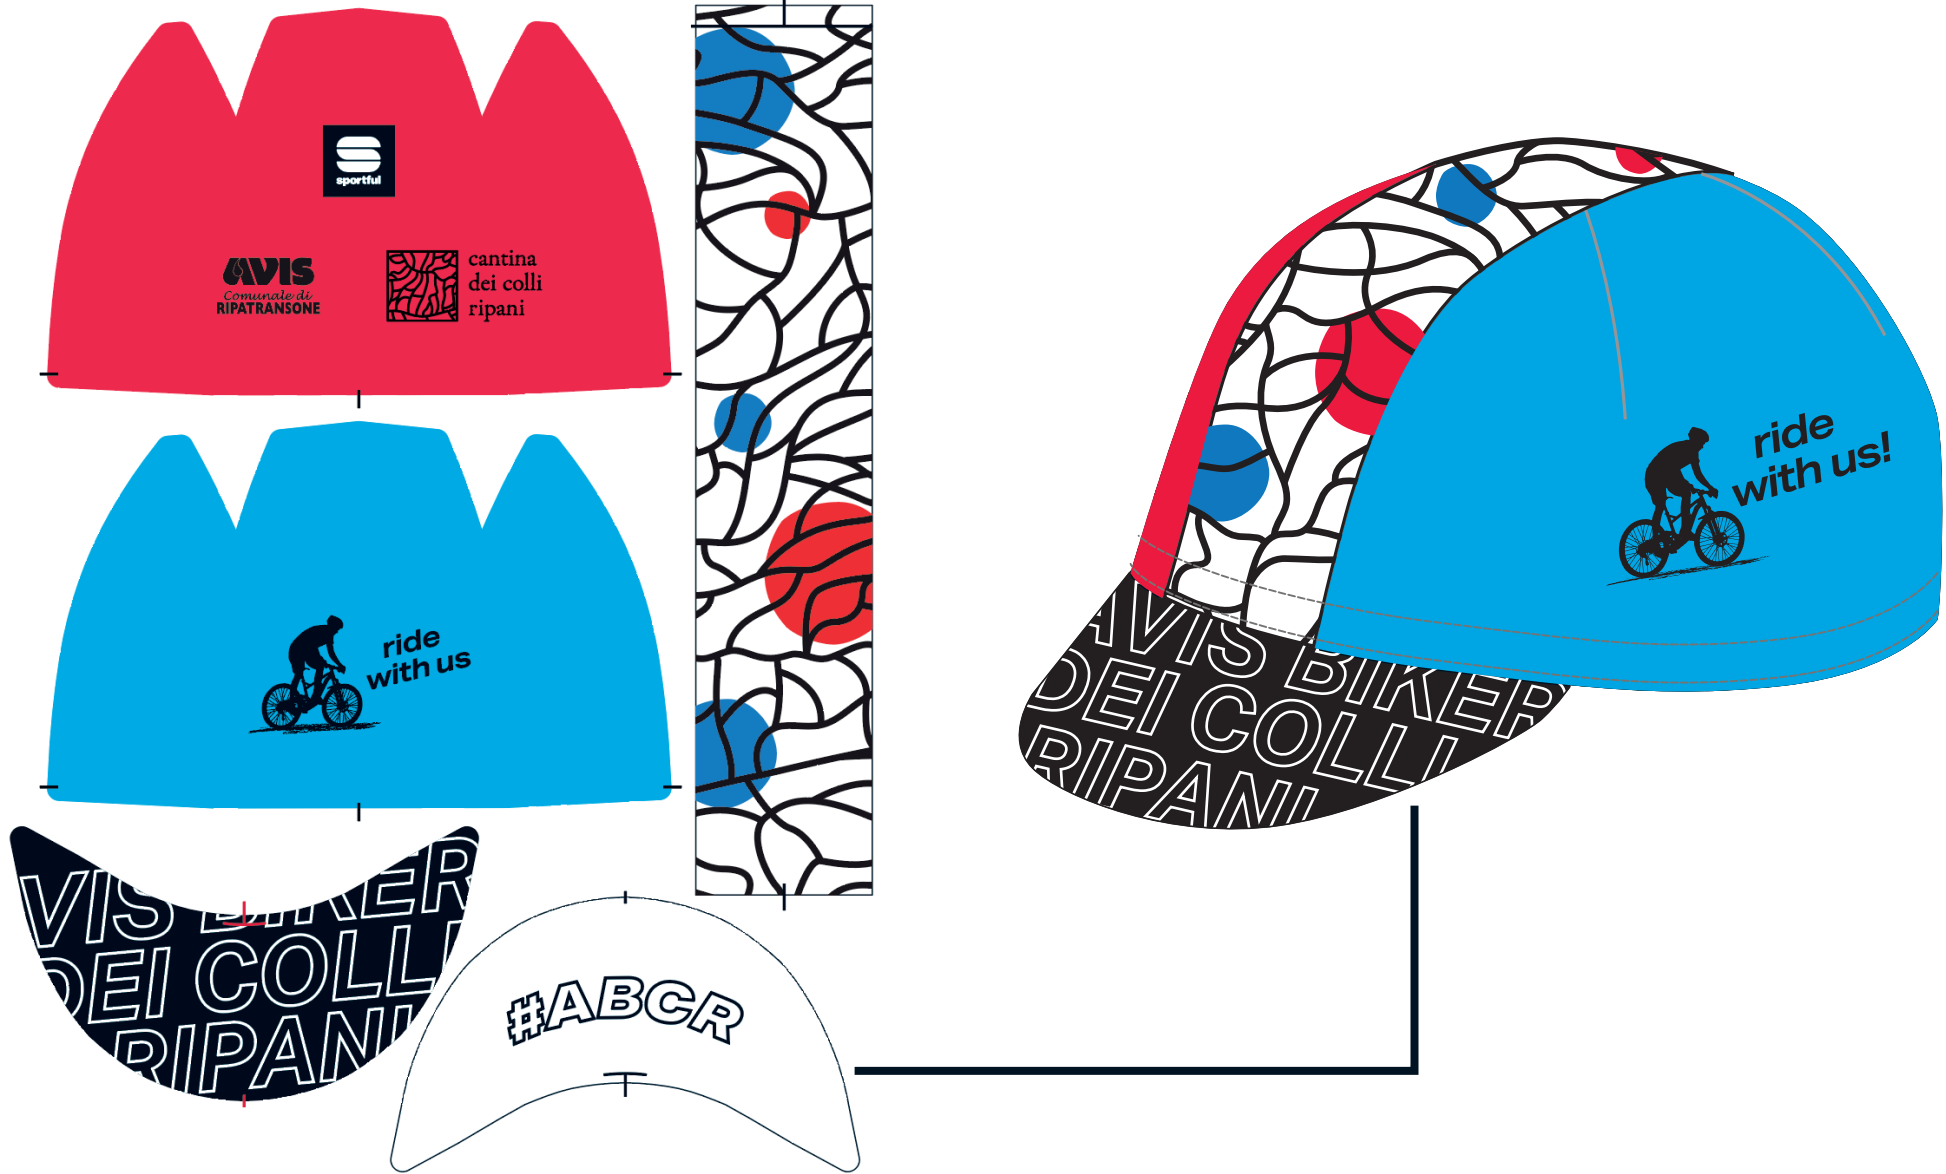

# S0087

CLIENTE: WEINBLATTLER

ARTICOLO: print cap 0700900

\*I colori presenti nelle immagini tridimensionali sono puramente indicativi. Si prega di fare riferimento ai codici dichiarati nella tabella colori".  
\*The colors in the 3D images are only for reference. Please always refer to the colors codes declared on the templates".

Sportful® Copyright ©2013 Il presente è tutelato dalla legge n.633 del 24/04/1942 sui diritti d'autore e dalla speciale legge n. 1945 del 14/12/1942. È pertanto proibita l'arbitraria riproduzione, anche parziale, dei disegni, dei concetti sopra espressi, dei colori e dei sostegni riportati nel bozzetto stesso.