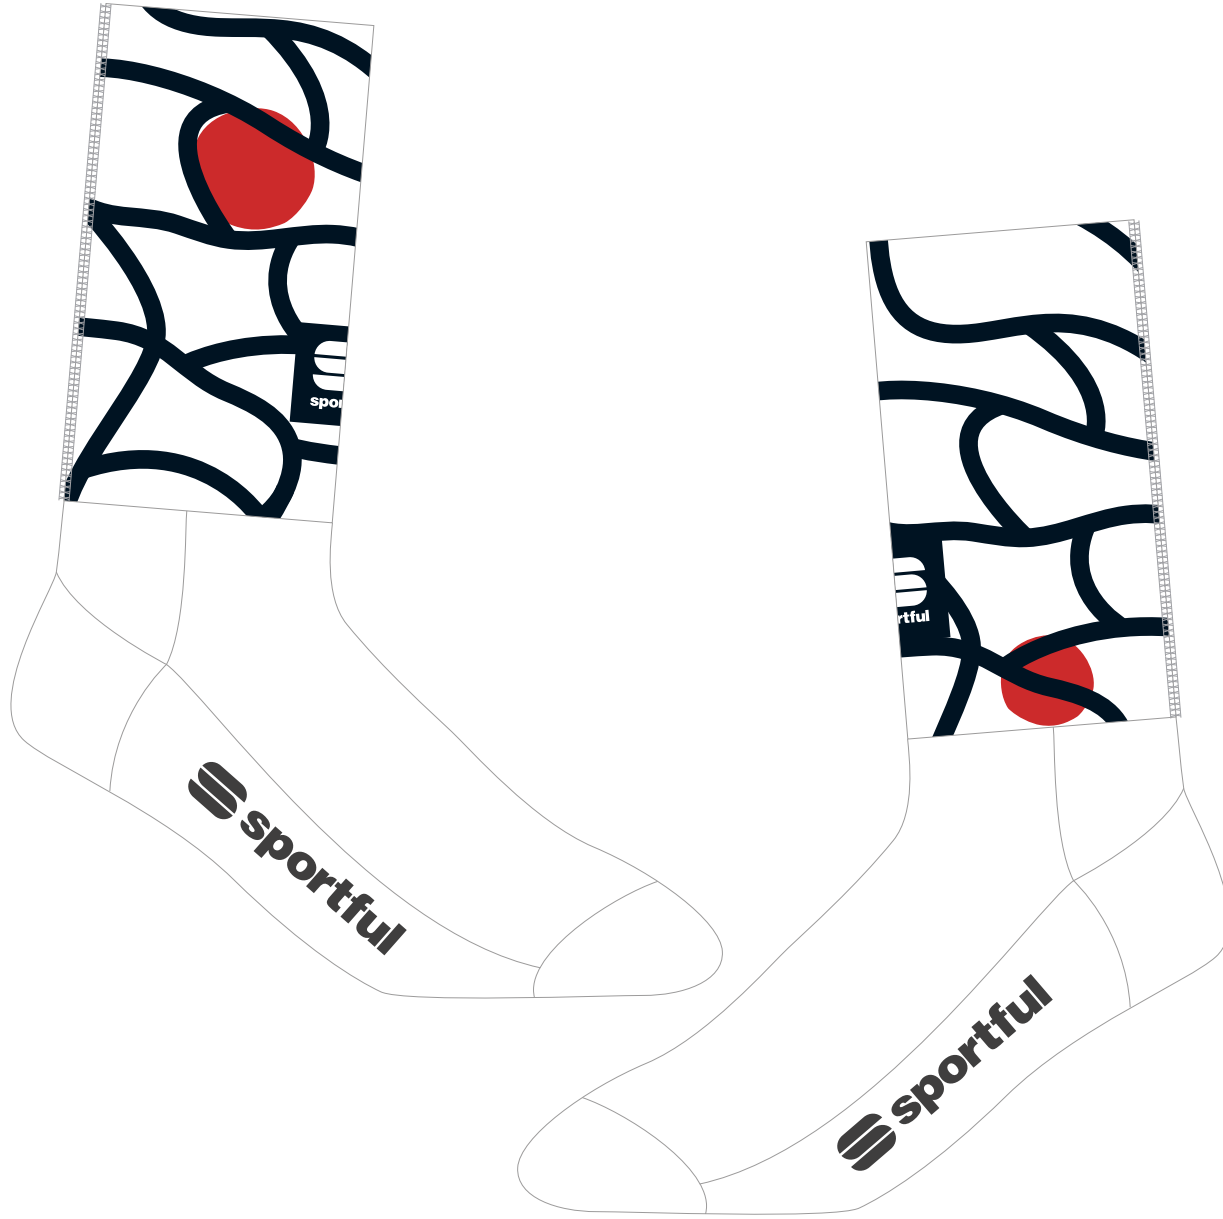

S0087

FLAT LOCK STITCHING

○ WHITE

CLIENTE: AVIS BIKE COLLI RIPANI

COLORI*:

ARTICOLO: 0702021 Print Mesh Socks

DESIGNER:

DATA: